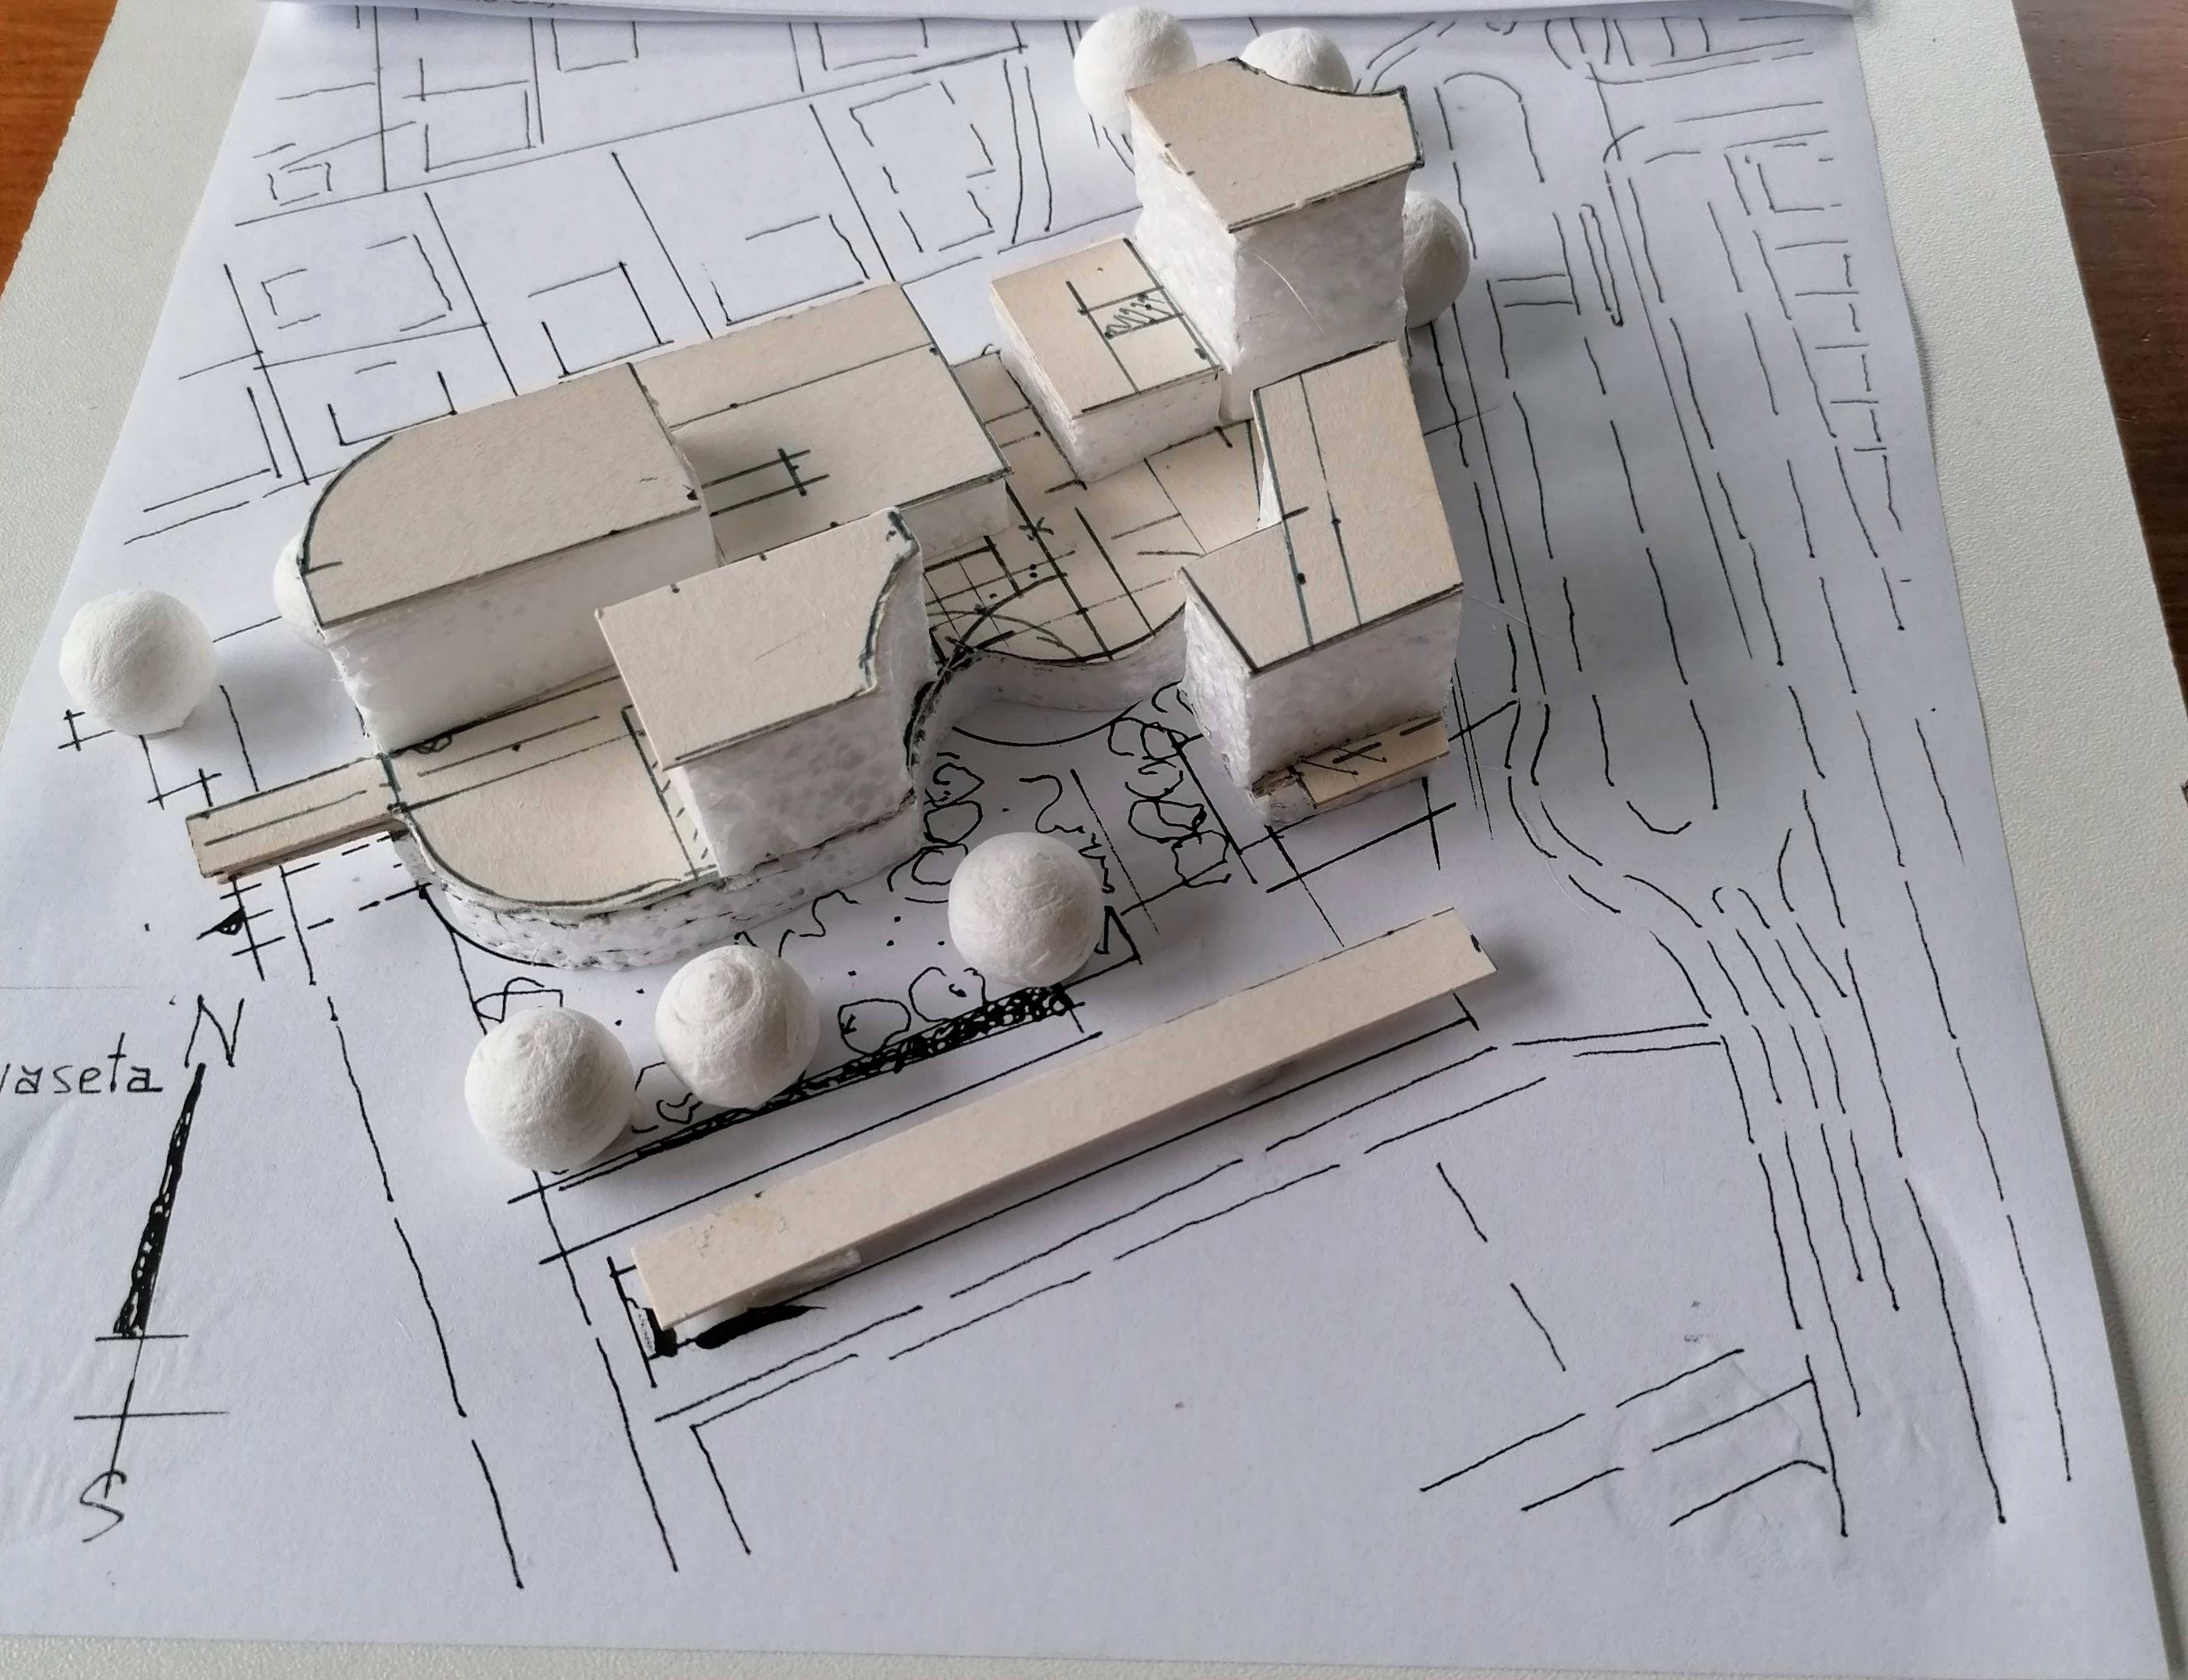

Novaseta

Kreisel mit besonderer architektonischer Ausstattung vom Rosengarten
(mit besonderem Hinweis auf entgegengesetzter Architektursprache).
Die Objekte Stadthof und Novaseta werden mit Pascarella verbunden.

St. Gallerstrasse / Ecke St. Gallerstrasse vom Rosengarten verbunden.
 Solitärobjekt für Solitärobjekt Ecke St. Gallerstrasse vom Rosengarten verbunden.
 maximal ca. 45 m für Solitärobjekt Ecke St. Gallerstrasse vom Rosengarten verbunden.
 Ladentflächen von Verkauf bis Kleinhandlung für Stadtwohnungen.
 auf entgegengesetzter Ausstrahlung Gegenstück vom Rosengarten verbunden.
 auf entgegengesetzter Ausstrahlung Gegenstück vom Rosengarten verbunden.
 auf entgegengesetzter Ausstrahlung Gegenstück vom Rosengarten verbunden.

PROJEKTVORSCHLAGE:

„Grüne Neustadt WerkZwei“

Planungsstand 25. Juli 2023

Meine Vorschläge umfassen die Planungsbiete Steinach „Grundstück HRS“, Saurer Areal / Abschnitt WerkZwei sowie die 10 Grundstücke Stadtzentrum unter dem Begriff Planungsabschnitt „Stadthof“ Arbon.

Die Zentrums- und Lage Projekt Stadthof muss besondere Anforderungen erfüllen aufgrund der Realität der unmittelbaren Nachbarschaft von ÖV-Anschluss wie Bus und Bahnhof. Flexible Planung ist gefordert, Wohnungen für Jung und Alt, 2-geschossige Penthouse-Wohnungen, familienfreundliche Stadtwohnungen. Im Weiteren sind Begegnungsräume zu schaffen wie:
2-geschossiges Sockelgeschoss mit Ladenflächen von Verkauf bis kleinhandwerkliche Dienstleistungen.
Angedachte Bauhöhen: maximal ca. 45 m für Solitär-Objekt Ecke St.Gallerstrasse / Kreisel mit besonderer architektonischer Ausstrahlung Gegenstück vom Rosengarten (mit besonderem Hinweis auf entgegengesetzter Architektursprache).
Die Objekte Stadthof und Novaseta werden mit Pascarella verbunden.